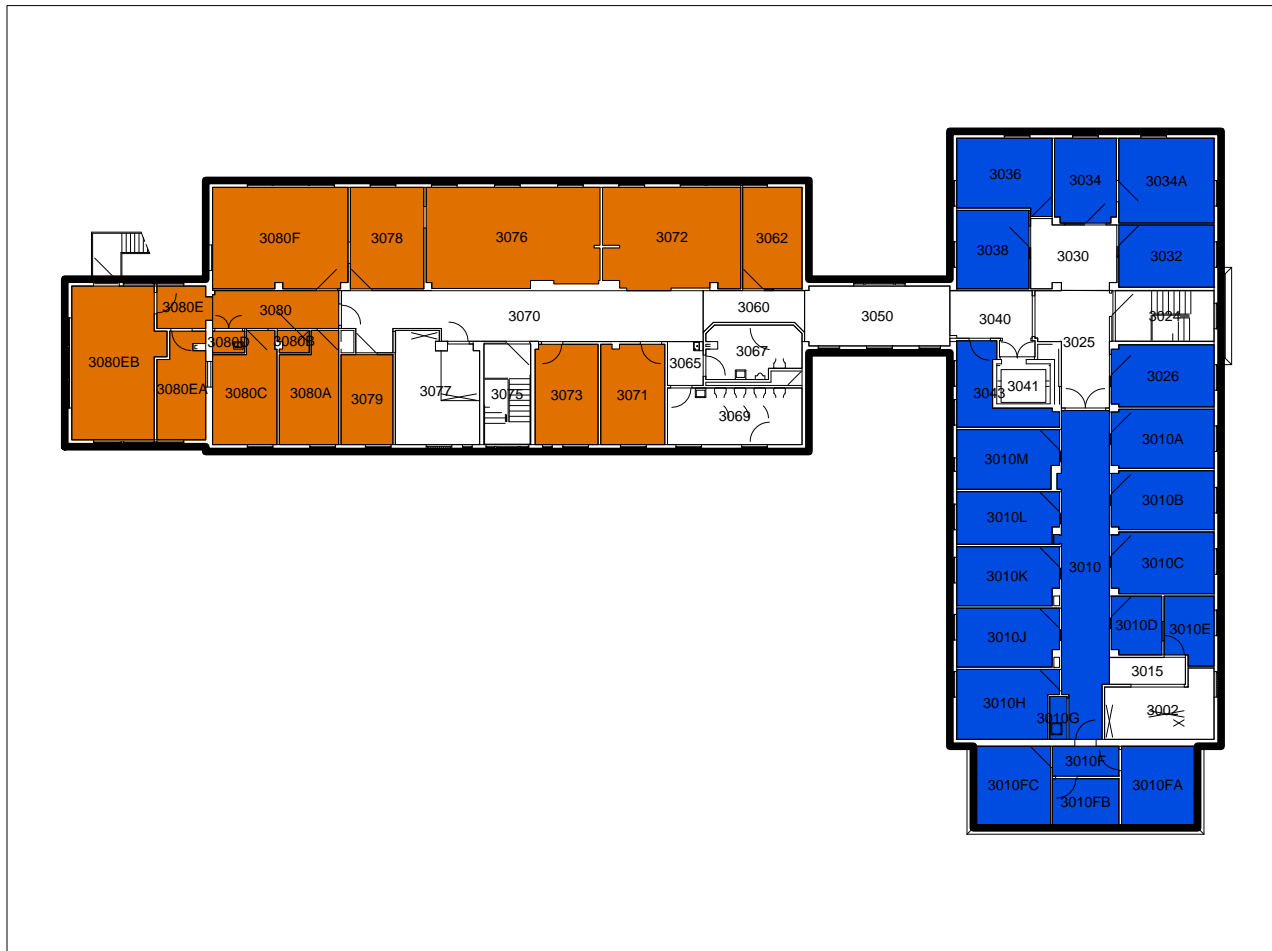

STD SER 3 (Air Handlers)

SCALE 1 : 360